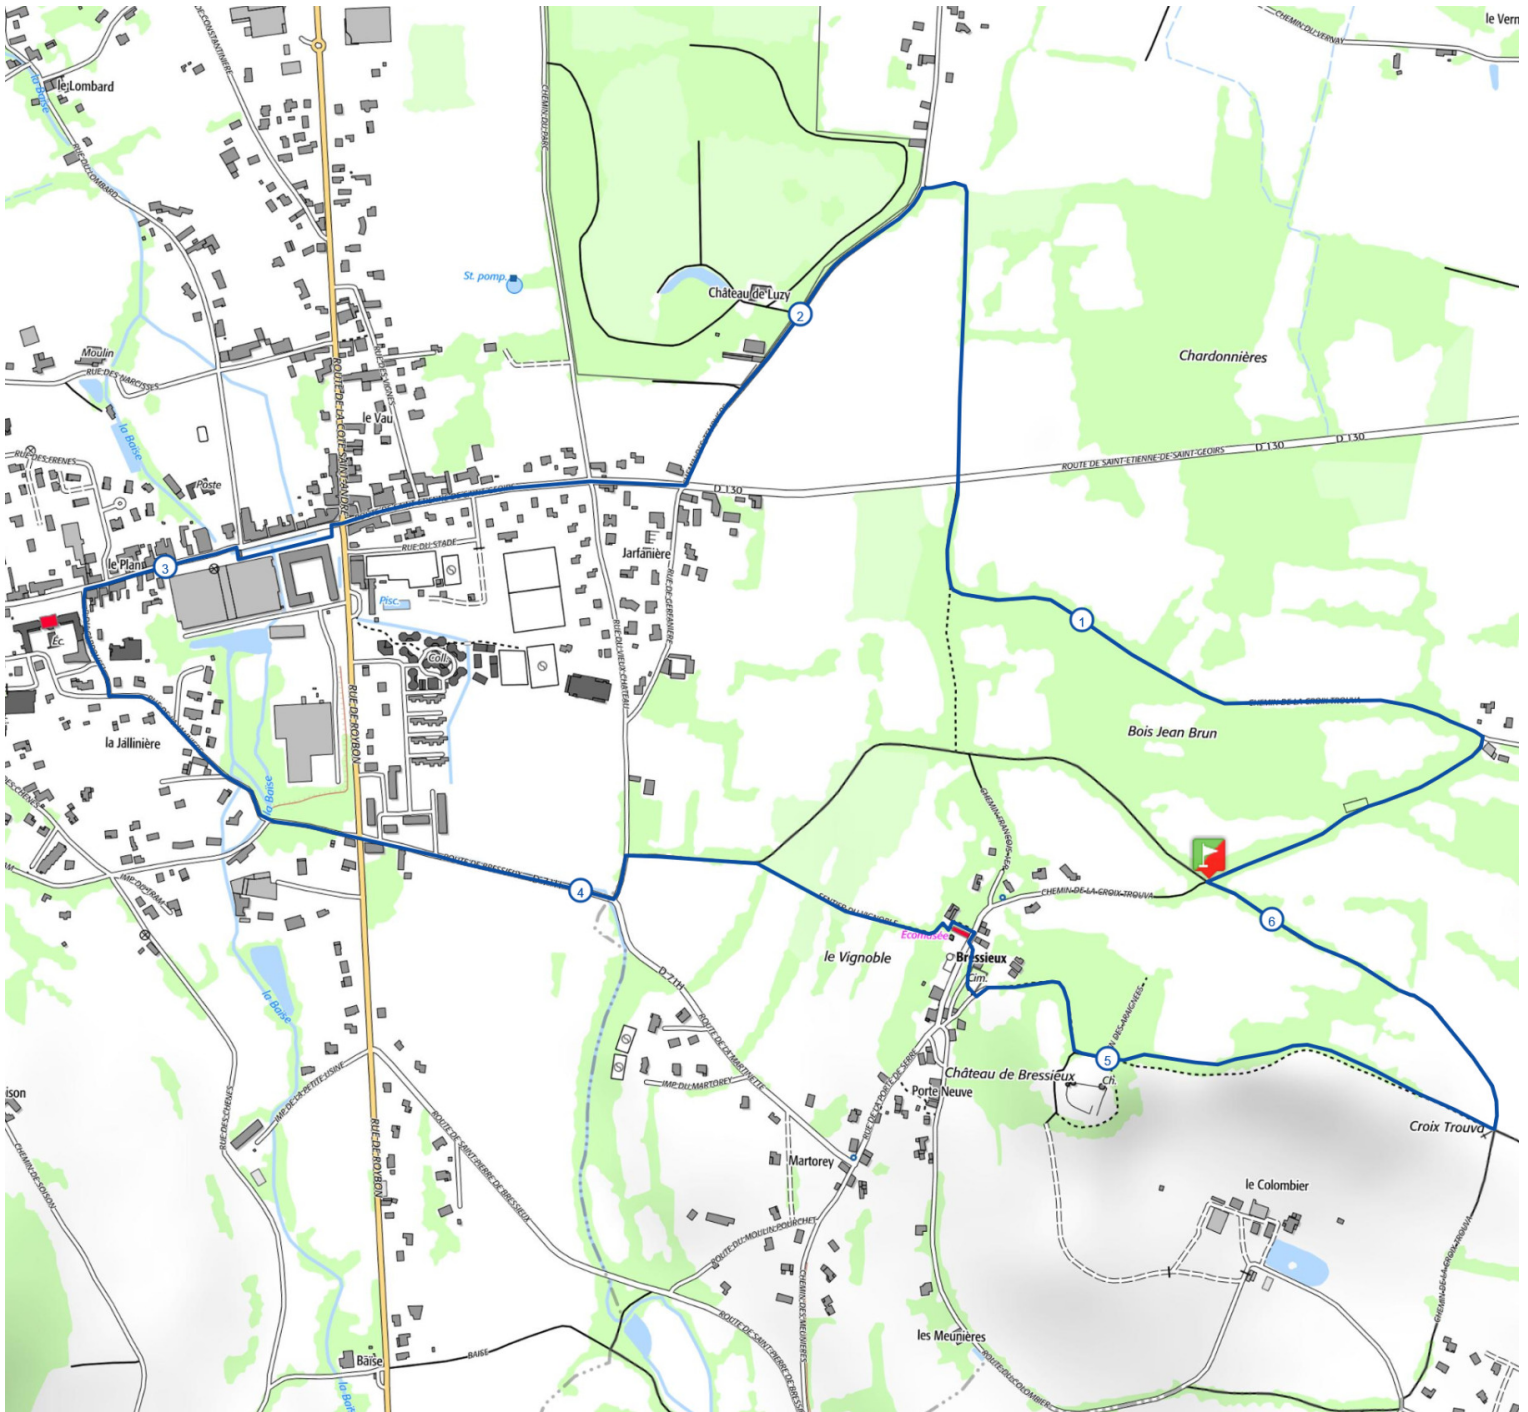

Retrouvez ce parcours sur votre mobile avec l'appli Isère Outdoor

<https://tracedetail.com> - ©IGN 2022. Utilisation et reproduction limitées à un usage privé.

 > 10%  > 20%  > 30%