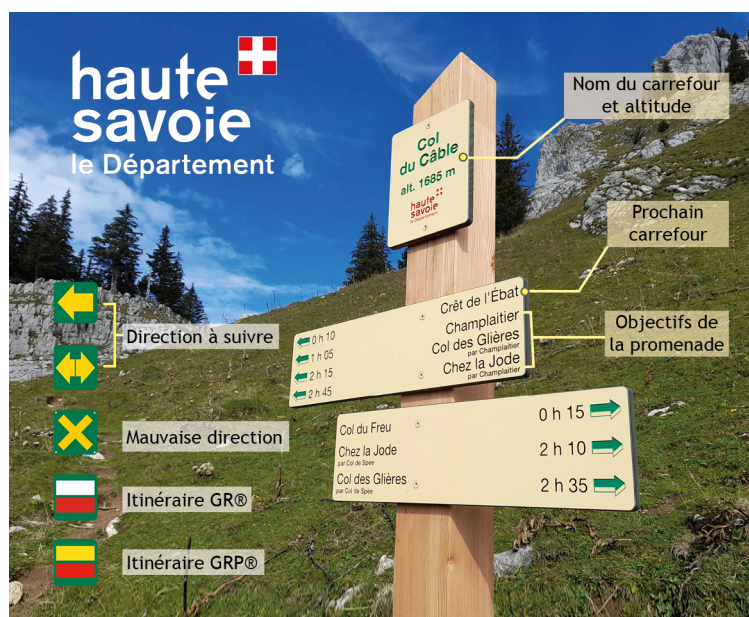

Téléchargez l'appli officielle

RANDO SAVOIE MONT BLANC

Gratuit

Plus de 800 itinéraires randos et balades!

Apple store

Google Play

NE RAPPORTONS QUE DES SOUVENIRS ...

- Restons sur les sentiers
- Préservons nos sites naturels
- Ramenons nos déchets
- Partageons l'espace, soyons discrets et courtois
- Refermons les barrières
- Contournons les troupeaux et restons calmes face aux chiens de protection
- Portons des chaussures et des vêtements adaptés
- N'oublions pas eau et encas

... NE LAISSONS QUE DES TRACES DE PAS

SECOURS : 112 ou 18 ou 114 par SMS

MÉTÉO : 3250 (2,99 €/appel + prix de l'appel) - www.meteofrance.com

INFORMATION

saintgingolph@ot-peva.com

04 80 16 10 64

BALADES ET RANDONNÉES

LEMAN MOUNTAINS

CIRCUIT N°10 LES HAMEAUX DE LUGRIN – VTT FFC PAYS D'EVIAN BALCON DU LÉMAN

Circuit VTT n°10 Les hameaux de Lugrin – Espace VTT FFC pays d'Evian balcon du Léman, situé sur le plateau du Gavot – les Rives du Léman. Peut se réaliser en VTT ou VTT électrique. Niveau bleu. **Moyen, modéré.**

Boucle

MODÉRÉ

8.74 km

+ 210 m

- 210 m

DÉPART : Impasse de Chez les Servoz

LUGRIN

LEMAN MOUNTAINS EXPLORE