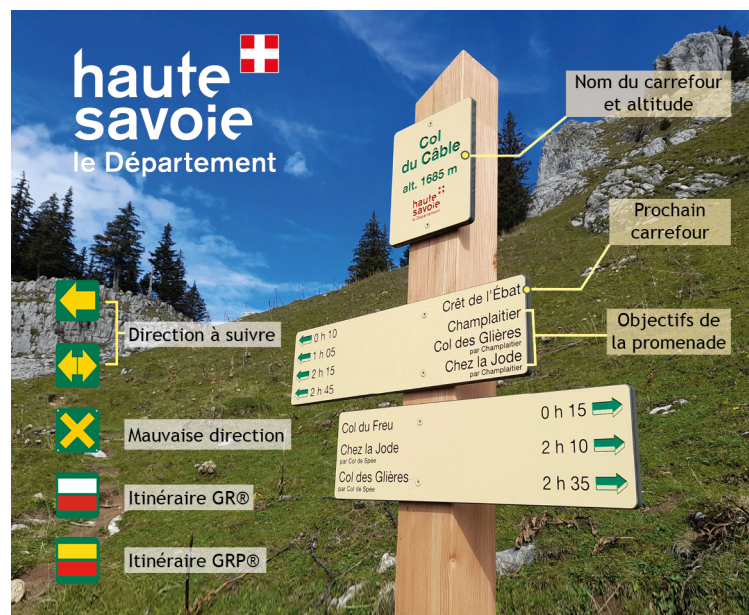

Téléchargez l'appli officielle

RANDO SAVOIE MONT BLANC

Gratuit

Plus de 800 itinéraires randos et balades!

Apple store

Google Play

NE RAPPORTONS QUE DES SOUVENIRS ...

- Restons sur les sentiers
- Préservons nos sites naturels
- Ramenons nos déchets
- Partageons l'espace, soyons discrets et courtois
- Refermons les barrières
- Contournons les troupeaux et restons calmes face aux chiens de protection
- Portons des chaussures et des vêtements adaptés
- N'oublions pas eau et encas

... NE LAISSONS QUE DES TRACES DE PAS

SECOURS : 112 ou 18 ou 114 par SMS

MÉTÉO : 3250 (2,99 €/appel + prix de l'appel) - www.meteofrance.com

INFORMATION

bernex@ot-peva.com

04 50 73 60 72

BALADES ET RANDONNÉES

LEMAN MOUNTAINS

CIRCUIT N°15 LE MONT BÉNAND – VTT FFC PAYS D'EVIAN BALCON DU LÉMAN

Circuit VTT n°15 Le Mont Bénand – Espace VTT FFC pays d'Evian balcon du Léman, situé sur le plateau du Gavot. Peut se réaliser en VTT ou VTT électrique. Niveau bleu. Moyen, modéré.