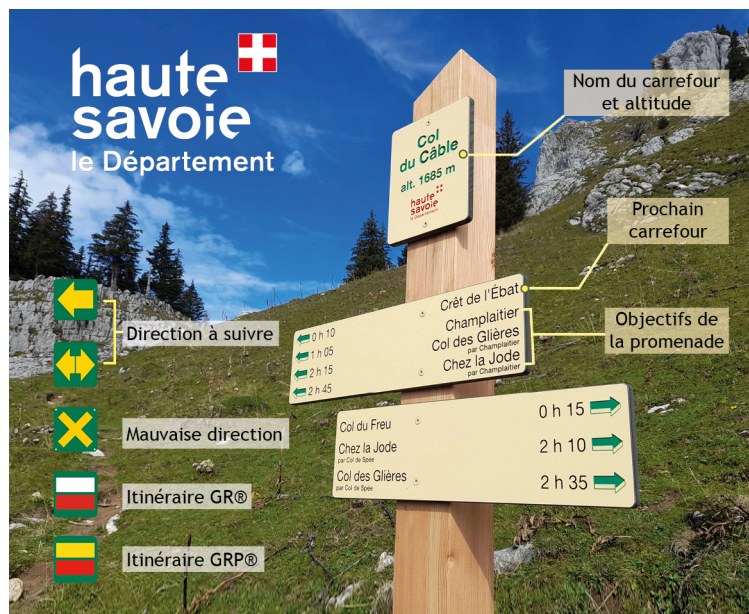

Téléchargez l'appli officielle

RANDO SAVOIE MONT BLANC

Gratuit

Plus de 800 itinéraires randos et balades!

Apple store

Google Play

NE RAPPORTONS QUE DES SOUVENIRS ...

- Restons sur les sentiers
- Préservons nos sites naturels
- Ramenons nos déchets
- Partageons l'espace, soyons discrets et courtois
- Refermons les barrières
- Contournons les troupeaux et restons calmes face aux chiens de protection
- Portons des chaussures et des vêtements adaptés
- N'oublions pas eau et encas

... NE LAISSONS QUE DES TRACES DE PAS

SECOURS : 112 ou 18 ou 114 par SMS

MÉTÉO : 3250 (2,99 €/appel + prix de l'appel) - www.meteofrance.com

INFORMATION

thollonlesmemises@ot-peva.com

04 50 70 90 01

BALADES ET RANDONNÉES

LEMAN MOUNTAINS

CIRCUIT N°16 LES HAMEAUX DE THOLLON - VTT FFC PAYS D'EVIAN BALCON DU LÉMAN

Circuit VTT n°16 Les hameaux de Thollon - Espace VTT FFC pays d'Evian balcon du Léman, situé sur le plateau du Gavot. Peut se réaliser en VTT ou VTT électrique. Niveau bleu. Moyen, modéré.