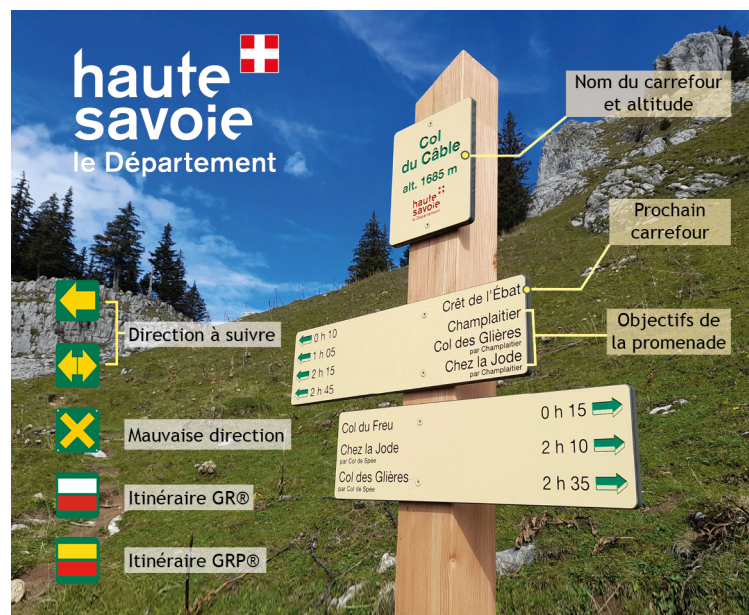

Téléchargez l'appli officielle

RANDO SAVOIE MONT BLANC

Gratuit

Plus de 800 itinéraires randos et balades!

Apple store

Google Play

NE RAPPORTONS QUE DES SOUVENIRS ...

- Restons sur les sentiers
- Préservons nos sites naturels
- Ramenons nos déchets
- Partageons l'espace, soyons discrets et courtois
- Refermons les barrières
- Contournons les troupeaux et restons calmes face aux chiens de protection
- Portons des chaussures et des vêtements adaptés
- N'oublions pas eau et encas

... NE LAISSONS QUE DES TRACES DE PAS

SECOURS : 112 ou 18 ou 114 par SMS

MÉTÉO : 3250 (2,99 €/appel + prix de l'appel) - www.meteofrance.com

INFORMATION

thollonlesmemises@ot-peva.com

04 50 70 90 01

BALADES ET RANDONNÉES

LEMAN MOUNTAINS

CIRCUIT N°19 THOLLON - EVIAN - VTT FFC PAYS D'EVIAN BALCON DU LÉMAN

Circuit VTT n°19 Thollon - Evian - Espace VTT FFC pays d'Evian balcon du Léman, situé sur le plateau du Gavot - les Rives du Léman. Peut se réaliser en VTT ou VTT électrique. Niveau rouge - sportif, difficile.