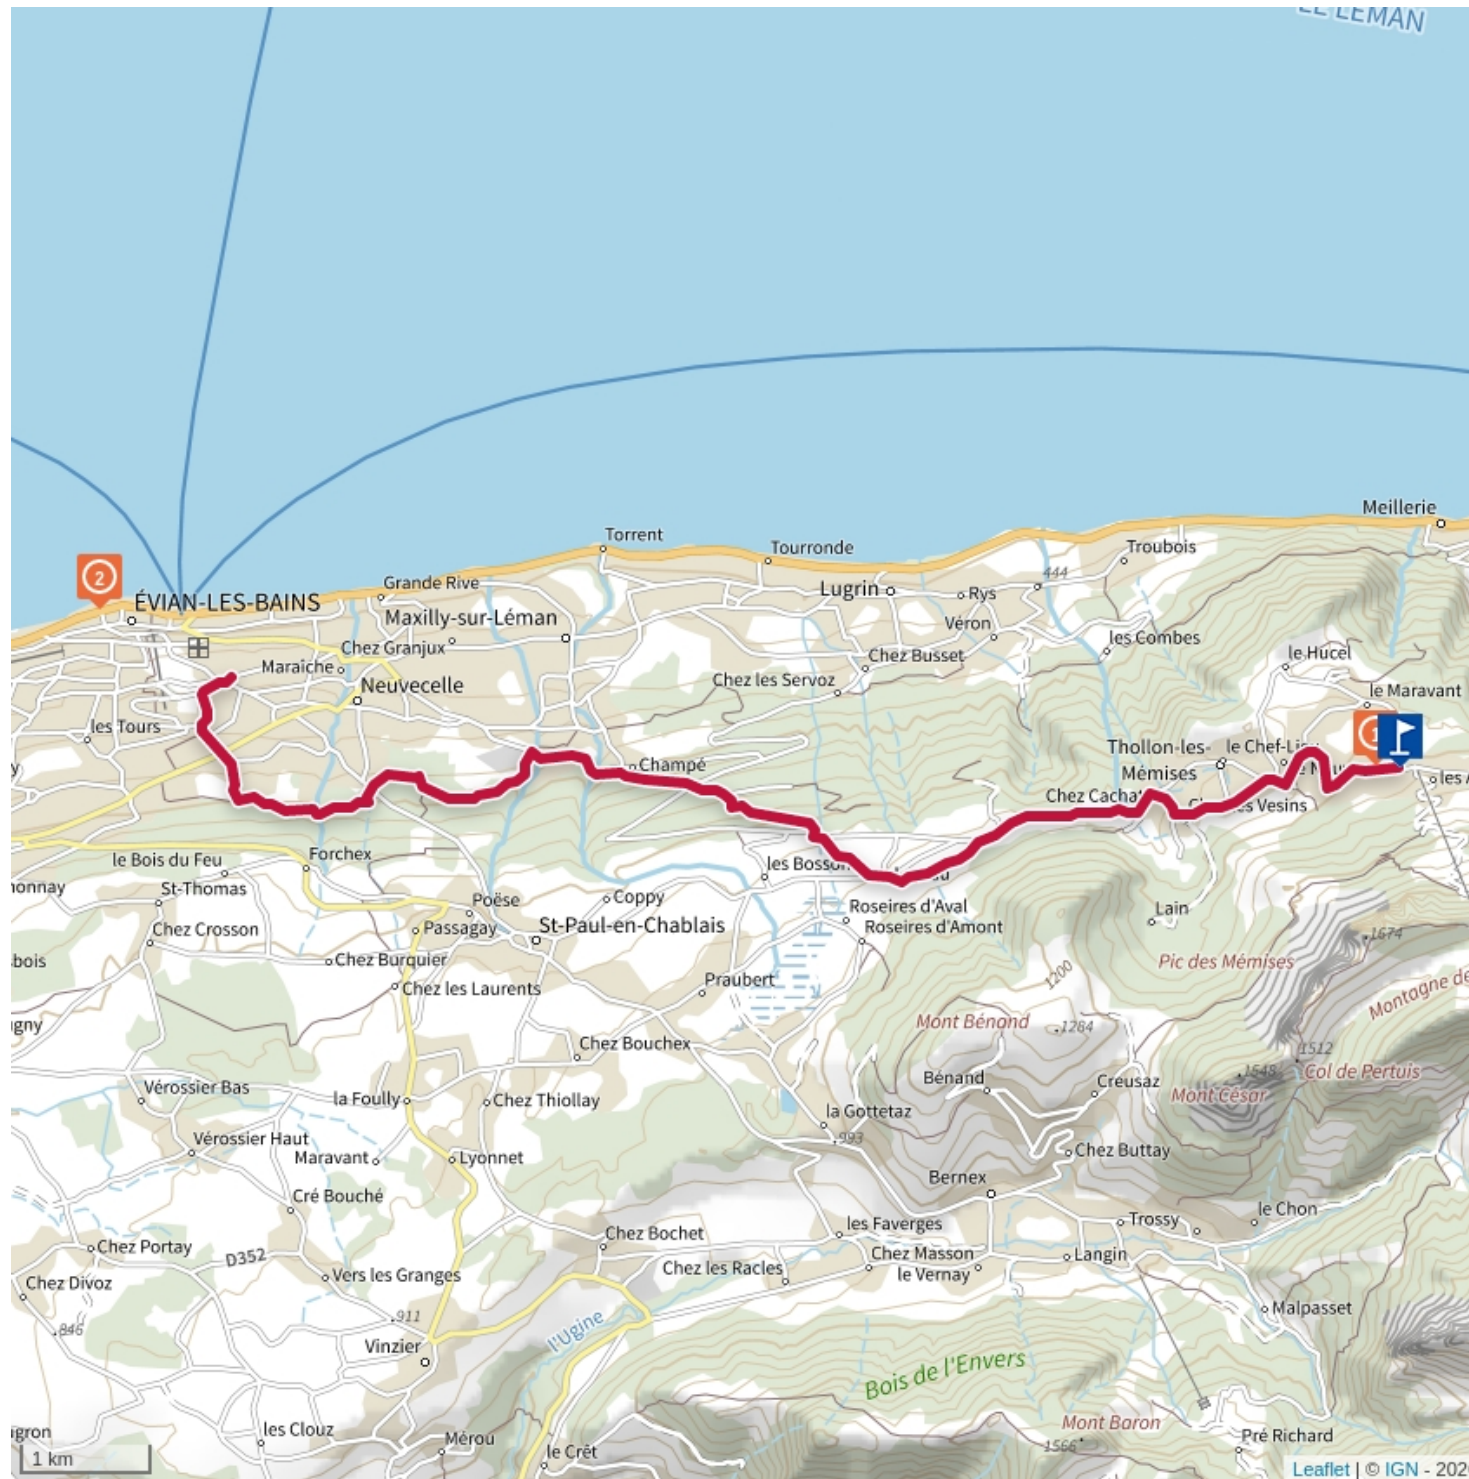

LEMAN MOUNTAINS

CIRCUIT N°19 THOLLON - EVIAN - VTT FFC PAYS D'EVIAN BALCON DU LÉMAN

Circuit VTT n°19 Thollon - Evian - Espace VTT FFC pays d'Evian balcon du Léman, situé sur le plateau du Gavot - les Rives du Léman. Peut se réaliser en VTT ou VTT électrique. Niveau rouge - sportif, difficile.

Boucle

DIFFICILE

11.79 km

+ 112 m

- 657 m

THOLLON-LES-MÉMISES

LEMAN MOUNTAINS EXPLORE

ITINÉRAIRE