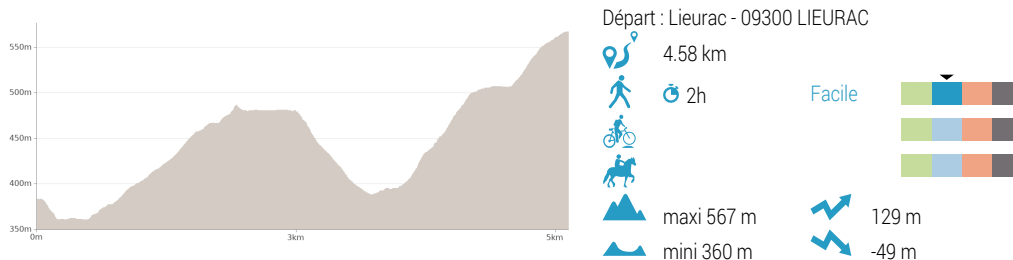

Les Coteaux

Proposé par :

Office de Tourisme des Pyrénées Cathares

"Ce PDF a été généré à partir de Cirkwi, la plateforme de partage d'activités touristiques qui vous fait voyager"www.cirkwi.com/circuit/80682

Petite balade tranquille en famille qui passe par le village du Sautel où vous pourrez admirer près de la porte de l'église un chêne plusieurs fois centenaire.

A VOIR

L'église
La croix de Juncas

1

Lieurac - 09300 LIEURAC - Altitude : 380m