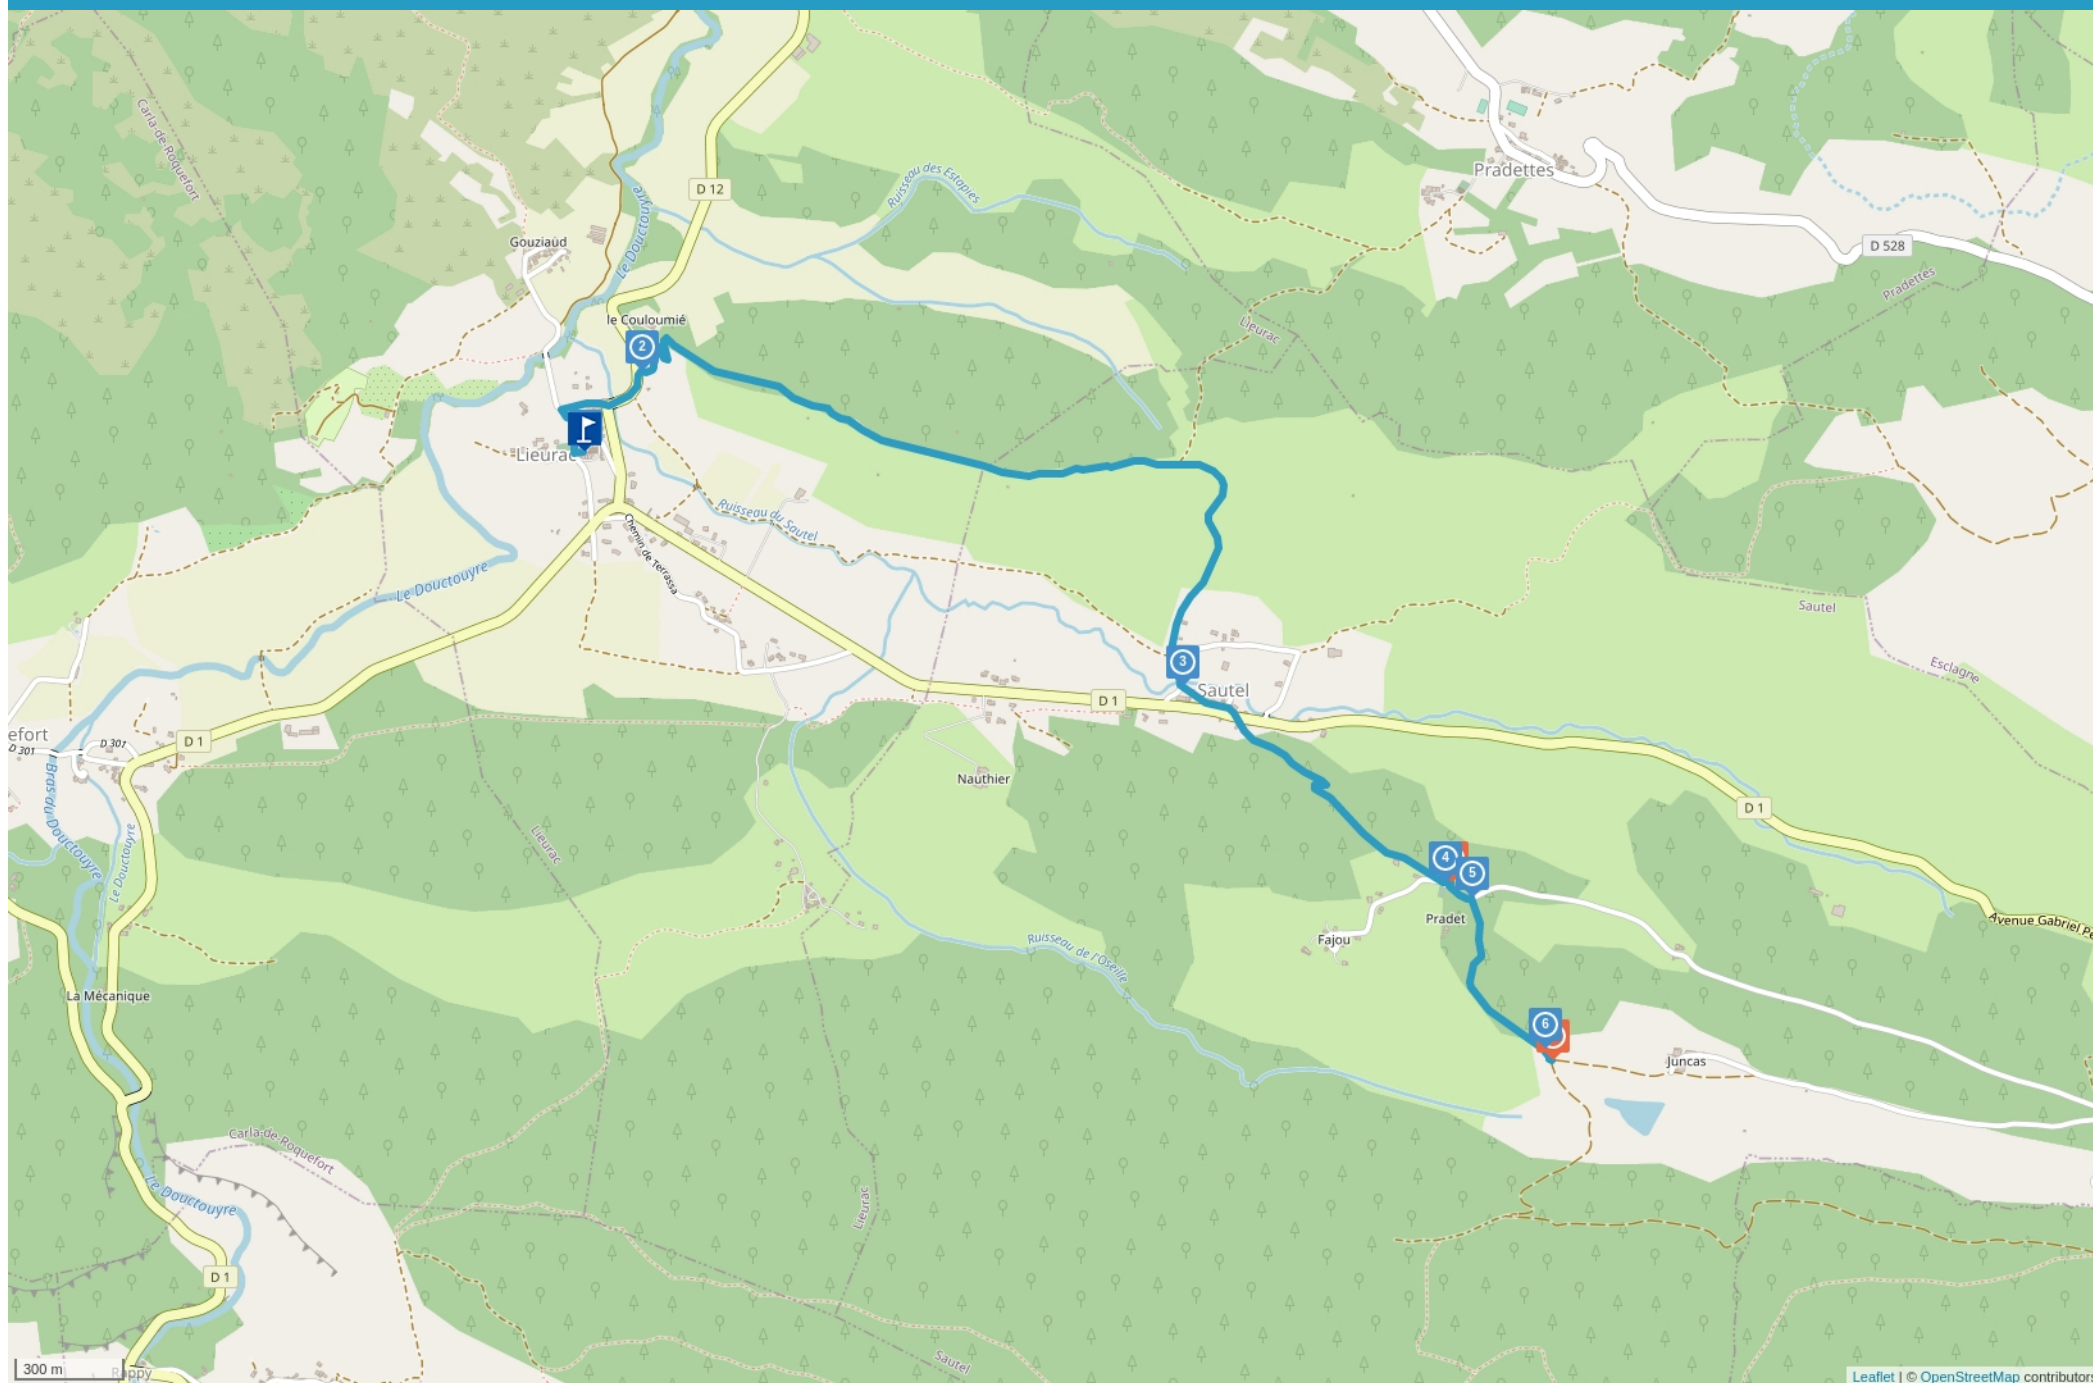

LES COTEAUX

Cet itinéraire vous est fourni à titre indicatif. Cirkwi ne certifie pas la fiabilité des informations contenues dans les textes, cartes ou photos de cet itinéraire. Retrouvez plus d'infos sur www.cirkwi.com

Mise à jour le 26/11/20 par Office de Tourisme des Pyrénées Cathares et généré par www.cirkwi.com